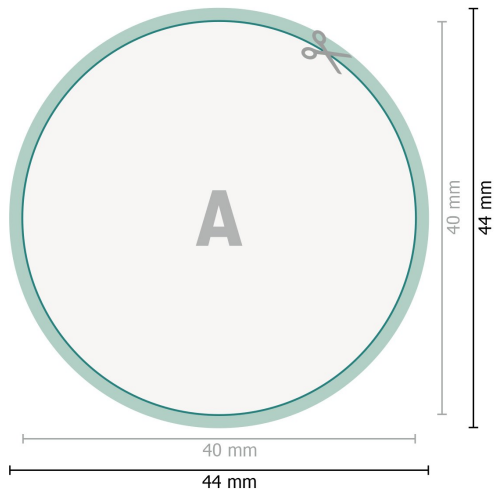

# Aufkleber, rund, 4,0 cm Durchmesser

**Datenformat (inkl. mm Beschnitt):**  
4,4 x 4,4 cm

**Beschnitt:**  
mm

**Endformat:**  
4 x 4 cm

**Sicherheitsabstand:**  
4 mm  
Abstand der Texte/Informationen zum Rand des Endformats, dies verhindert unerwünschten Anschnitt.

## Zeichenerklärung

 Beschnitt

 Leserichtung

 Endformat

 Datenformat

 Hier wird geschnitten/gestanz