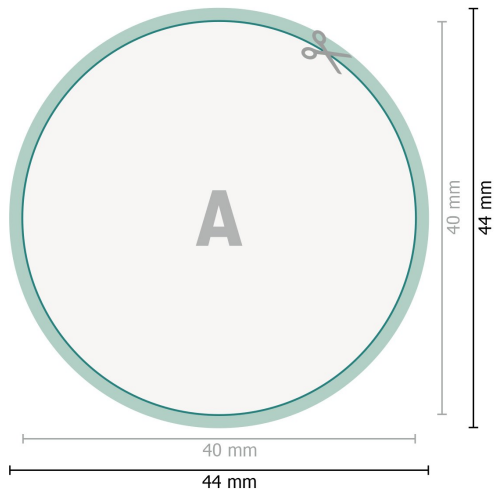

Aufkleber, rund, 4,0 cm Durchmesser

Datenformat (inkl. 2 mm Beschnitt):
4,4 x 4,4 cm

Beschnitt:
2 mm

Endformat:
4 x 4 cm

Sicherheitsabstand:
4 mm
Abstand der Texte/Informationen zum Rand des Endformats, dies verhindert unerwünschten Anschnitt.

Zeichenerklärung

 Beschnitt

 Leserichtung

 Endformat

 Datenformat

 Hier wird geschnitten/gestanz

Bitte beachten Sie:

Beschnittzugabe und Sicherheitsabstand wie angegeben anlegen.

Hintergrundfarben, Bilder oder Grafiken bis an den Rand des Datenformates anlegen.

Bei der Produktion können durch das Schneiden, Stanzen und Falzen Toleranzen auftreten.

Druckdatenhinweise finden Sie unter dem Menüpunkt *Druckdaten* auf www.onlineprinters.at