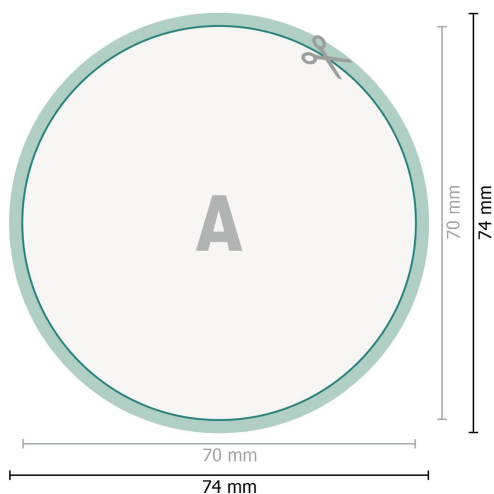

# Aufkleber, rund, 7,0 cm Durchmesser

**Datenformat (inkl. mm Beschnitt):**  
7,4 x 7,4 cm

**Beschnitt:**  
mm

**Endformat:**  
7 x 7 cm

**Sicherheitsabstand:**  
4 mm  
Abstand der Texte/Informationen zum Rand des Endformats, dies verhindert unerwünschten Anschnitt.

## Zeichenerklärung

-  Beschnitt
-  Leserichtung
-  Endformat
-  Datenformat
-  Hier wird geschnitten/gestanz