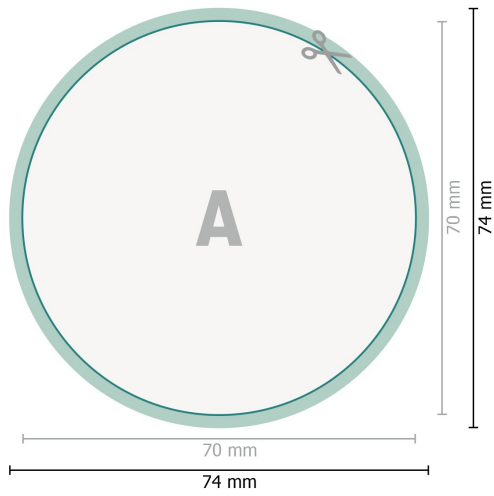

Aufkleber, rund, 7,0 cm Durchmesser

Datenformat (inkl. 2 mm Beschnitt):
7,4 x 7,4 cm

Beschnitt:
2 mm

Endformat:
7 x 7 cm

Sicherheitsabstand:
4 mm
Abstand der Texte/Informationen zum Rand des Endformats, dies verhindert unerwünschten Anschnitt.

Zeichenerklärung

-  Beschnitt
-  Leserichtung
-  Endformat
-  Datenformat
-  Hier wird geschnitten/gestanz

Bitte beachten Sie:

Beschnittzugabe und Sicherheitsabstand wie angegeben anlegen.

Hintergrundfarben, Bilder oder Grafiken bis an den Rand des Datenformates anlegen.