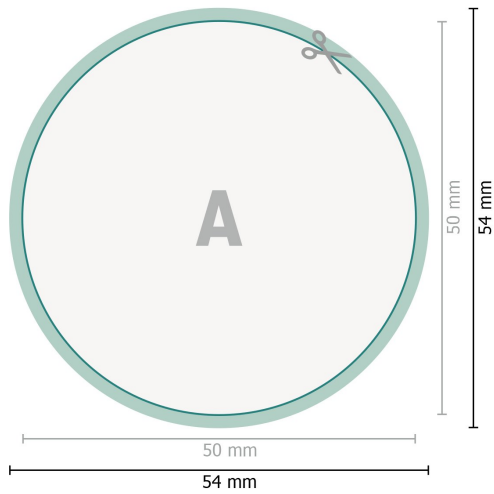

# Aufkleber, rund, 5,0 cm Durchmesser

**Datenformat (inkl. mm Beschnitt):**  
5,4 x 5,4 cm

**Beschnitt:**  
mm

**Endformat:**  
5 x 5 cm

**Sicherheitsabstand:**  
4 mm  
Abstand der Texte/Informationen zum Rand des Endformats, dies verhindert unerwünschten Anschnitt.

## Zeichenerklärung

 Beschnitt

 Leserichtung

 Endformat

 Datenformat

 Hier wird geschnitten/gestanz