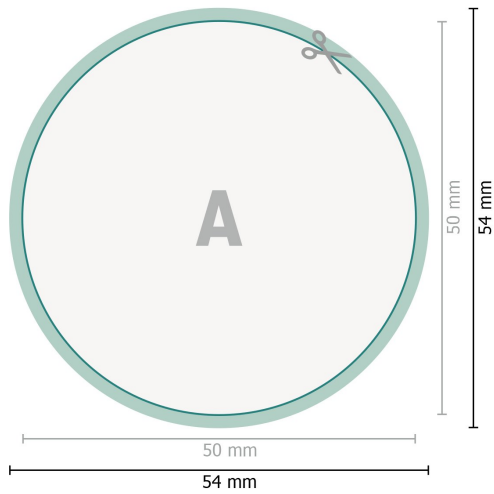

Aufkleber, rund, 5,0 cm Durchmesser

Datenformat (inkl. 2 mm Beschnitt):
5,4 x 5,4 cm

Beschnitt:
2 mm

Endformat:
5 x 5 cm

Sicherheitsabstand:
4 mm
Abstand der Texte/Informationen zum Rand des Endformats, dies verhindert unerwünschten Anschnitt.

Zeichenerklärung

-  Beschnitt
-  Leserichtung
-  Endformat
-  Datenformat
-  Hier wird geschnitten/gestanz

Bitte beachten Sie:

Beschnittzugabe und Sicherheitsabstand wie angegeben anlegen.

Hintergrundfarben, Bilder oder Grafiken bis an den Rand des Datenformates anlegen.