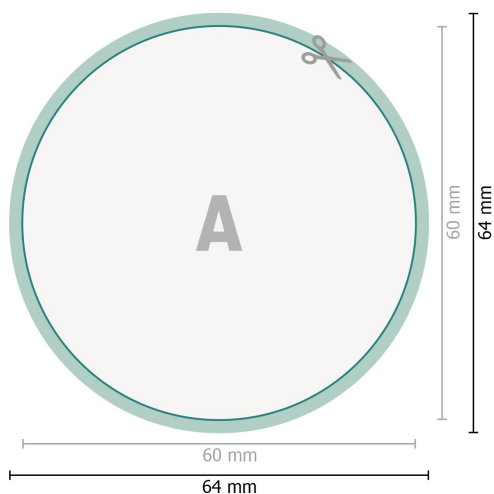

Aufkleber, rund, 6,0 cm Durchmesser

Datenformat (inkl. mm Beschnitt):
6,4 x 6,4 cm

Beschnitt:
mm

Endformat:
6 x 6 cm

Sicherheitsabstand:
4 mm
Abstand der Texte/Informationen zum Rand des Endformats, dies verhindert unerwünschten Anschnitt.

Zeichenerklärung

-  Beschnitt
-  Leserichtung
-  Endformat
-  Datenformat
-  Hier wird geschnitten/gestanz

Bitte beachten Sie:

Beschnittzugabe und Sicherheitsabstand wie angegeben anlegen.

Hintergrundfarben, Bilder oder Grafiken bis an den Rand des Datenformates anlegen.