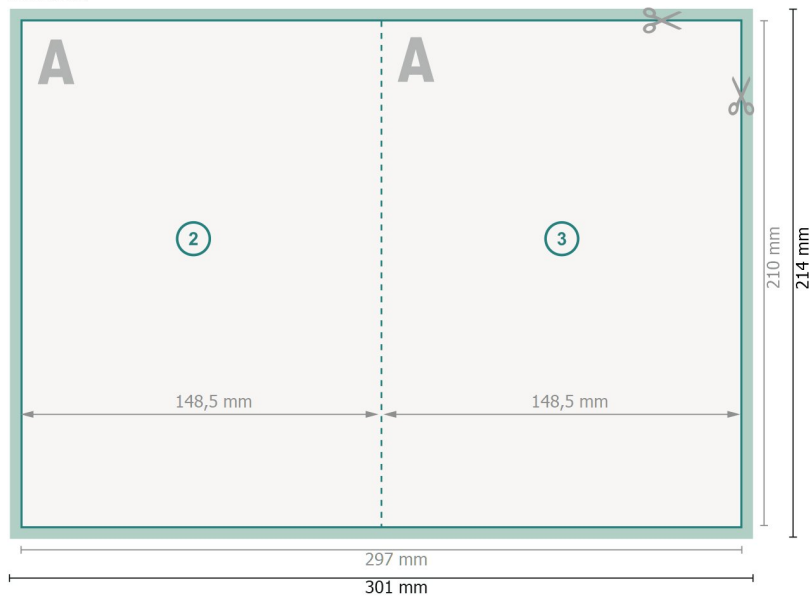

Klappkarten Hochformat, A5

1-Bruch Falz

Außenseite

Innenseite

Datenformat (inkl. 2 mm Beschnitt):
30,1 x 21,4 cm

Beschnitt:
2 mm

Endformat:
29,7 x 21 cm

Endformat (geschlossen):
14,8 x 21 cm

Sicherheitsabstand:
4 mm

Abstand der Texte/Informationen zum Rand des Endformats, dies verhindert unerwünschten Anschnitt.

Zeichenerklärung

 Beschnitt

 Leserichtung

 Endformat

 Datenformat

 Hier wird geschnitten/gestanz