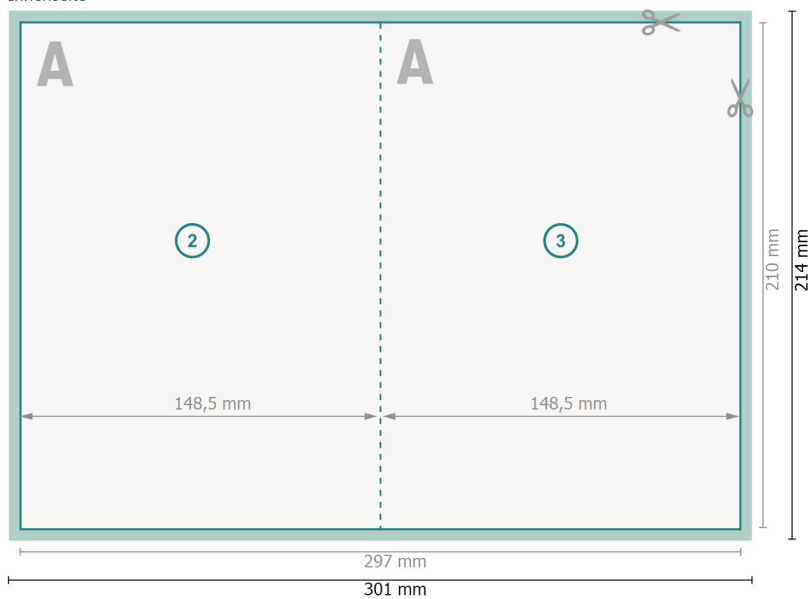

Klappkarten Öko-/Naturpapiere Hochformat, A5

1-Bruch Falz

Außenseite

Innenseite

Datenformat (inkl. 2 mm Beschnitt):
30,1 x 21,4 cm

Beschnitt:
2 mm

Endformat:
29,7 x 21 cm

Endformat (geschlossen):
14,8 x 21 cm

Sicherheitsabstand:
4 mm

Abstand der Texte/Informationen zum Rand des Endformats, dies verhindert unerwünschten Anschnitt.

Bitte beachten Sie:

Beschnittzugabe und Sicherheitsabstand wie angegeben anlegen.

Hintergrundfarben, Bilder oder Grafiken bis an den Rand des Datenformates anlegen.

Bei der Produktion können durch das Schneiden, Stanzen und Falzen Toleranzen auftreten.

Druckdatenhinweise finden Sie unter dem Menüpunkt *Druckdaten* auf www.onlineprinters.at