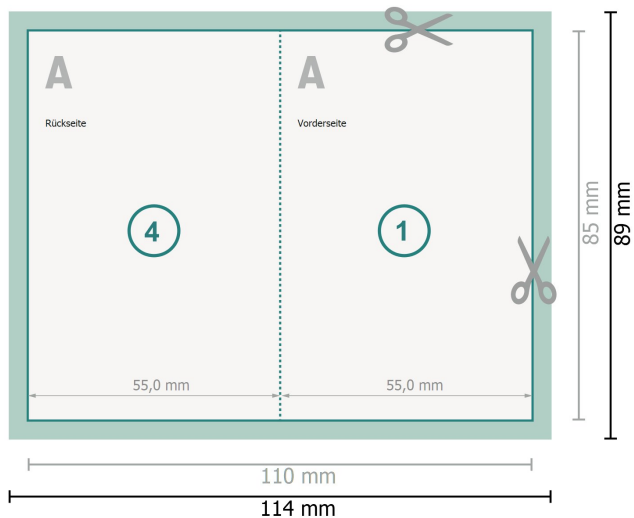

Klappkarten, Hochformat, 5,5 x 8,5 cm

1-Bruch Falz

Datenformat (inkl. 2 mm Beschnitt):

11,4 x 8,9 cm

Beschnitt:

2 mm

Endformat:

11 x 8,5 cm

Endformat (geschlossen):

5,5 x 8,5 cm

Sicherheitsabstand:

4 mm

Abstand der Texte/Informationen zum Rand des Endformats, dies verhindert unerwünschten Anschnitt.

Zeichenerklärung

 Beschnitt

 Leserichtung

 Endformat

 Datenformat

 Rillung/Falzung

Bitte beachten Sie:

Beschnittzugabe und Sicherheitsabstand wie angegeben anlegen.

Hintergrundfarben, Bilder oder Grafiken bis an den Rand des Datenformates anlegen.