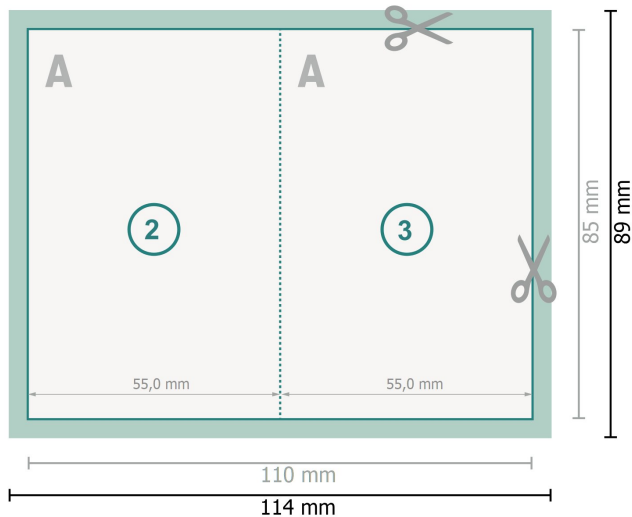

Klappkarten, Hochformat, 5,5 x 8,5 cm

1-Bruch Falz

Datenformat (inkl. 2 mm Beschnitt):
11,4 x 8,9 cm

Beschnitt:
2 mm

Endformat:
11 x 8,5 cm

Endformat (geschlossen):
5,5 x 8,5 cm

Sicherheitsabstand:
4 mm

Abstand der Texte/Informationen zum Rand des Endformats, dies verhindert unerwünschten Anschnitt.

Zeichenerklärung

 Beschnitt

 Leserichtung

 Endformat

 Datenformat

 Rillung/Falzung

Bitte beachten Sie:

Beschnittzugabe und Sicherheitsabstand wie angegeben anlegen.

Hintergrundfarben, Bilder oder Grafiken bis an den Rand des Datenformates anlegen.

Bei der Produktion können durch das Schneiden, Stanzen und Falzen Toleranzen auftreten.

Druckdatenhinweise finden Sie unter dem Menüpunkt *Druckdaten* auf www.onlineprinters.at