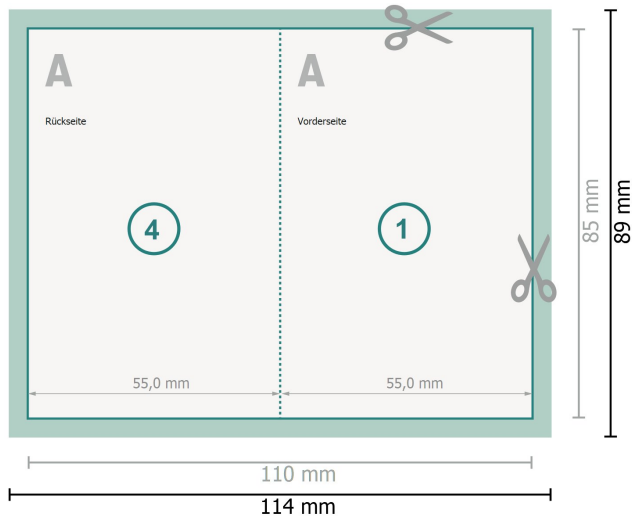

Klappkarten, Hochformat, 5,5 x 8,5 cm

1-Bruch Falz

Datenformat (inkl. 2 mm Beschnitt):
11,4 x 8,9 cm

Beschnitt:
2 mm

Endformat:
11 x 8,5 cm

Endformat (geschlossen):
5,5 x 8,5 cm

Sicherheitsabstand:
4 mm

Abstand der Texte/Informationen zum Rand des Endformats, dies verhindert unerwünschten Anschnitt.

Zeichenerklärung

 Beschnitt

 Leserichtung

 Endformat

 Datenformat

 Rillung/Falzung

Bitte beachten Sie:

Beschnittzugabe und Sicherheitsabstand wie angegeben anlegen.

Hintergrundfarben, Bilder oder Grafiken bis an den Rand des Datenformates anlegen.

Bei der Produktion können durch das Schneiden, Stanzen und Falzen Toleranzen auftreten.

Druckdatenhinweise finden Sie unter dem Menüpunkt *Druckdaten* auf www.onlineprinters.at