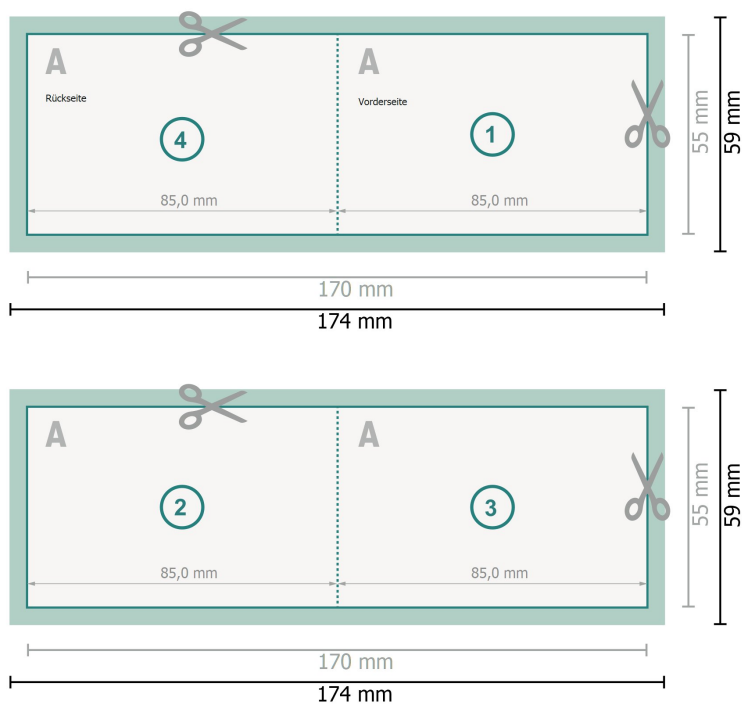

Klappkarten, Querformat, 8,5 x 5,5 cm

1-Bruch Falz

Datenformat (inkl. 2 mm Beschnitt):
17,4 x 5,9 cm

Beschnitt:
2 mm

Endformat:
17 x 5,5 cm

Endformat (geschlossen):
8,5 x 5,5 cm

Sicherheitsabstand:
4 mm
Abstand der Texte/Informationen zum Rand des Endformats, dies verhindert unerwünschten Anschnitt.

Zeichenerklärung

-  Beschnitt
-  Leserichtung
-  Endformat
-  Datenformat
-  Rillung/Falzung

Bitte beachten Sie:

Beschnittzugabe und Sicherheitsabstand wie angegeben anlegen.

Hintergrundfarben, Bilder oder Grafiken bis an den Rand des Datenformates anlegen.