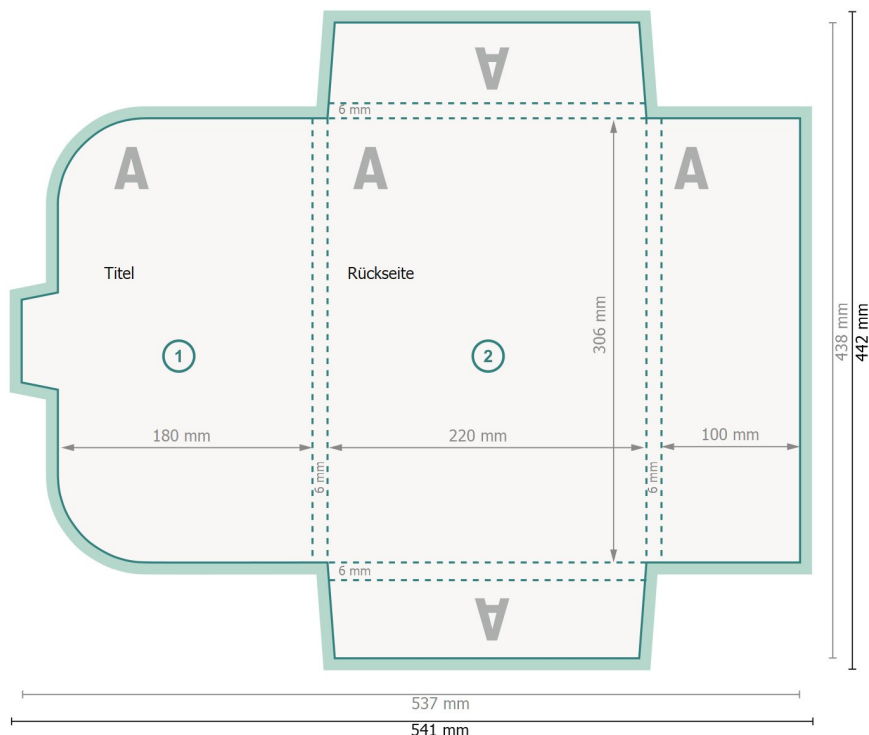

Gutscheinhülle mit Verschlusslasche für A4, einseitig bedruckt

#22 Klappaschen an allen Seiten

Außenseite

Datenformat (inkl. 2 mm Beschnitt):
54,1 x 44,2 cm

Endformat:
53,7 x 43,8 cm

Endformat (geschlossen):
22 x 30,6 cm

Beschnitt:
2 mm

Sicherheitsabstand:

4 mm

Abstand der Texte/Informationen zum Rand des Endformats, dies verhindert unerwünschten Anschnitt.

Zeichenerklärung

 Beschnitt

 Leserichtung

 Endformat

 Datenformat

 Hier wird geschnitten/gestanz

 Rillung/Falzung

Bitte beachten Sie:

Beschnittzugabe und Sicherheitsabstand wie angegeben anlegen.

Hintergrundfarben, Bilder oder Grafiken bis an den Rand des Datenformates anlegen.