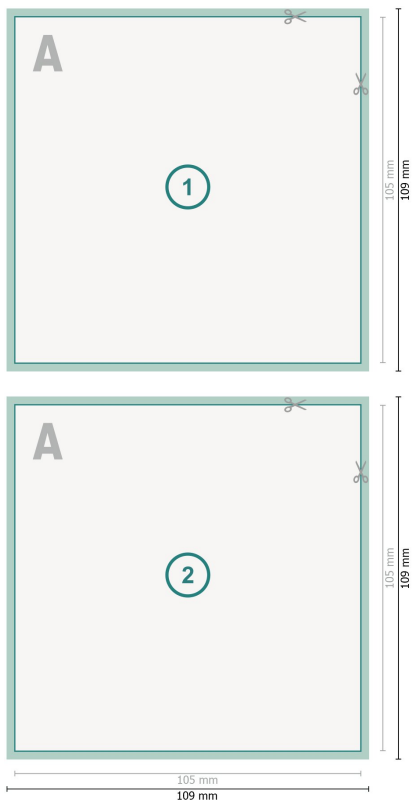

Flyer, A6-Quadrat, beidseitig bedruckt

Datenformat (inkl. 2 mm Beschnitt):
10,9 x 10,9 cm

Beschnitt:
2 mm

Endformat:
10,5 x 10,5 cm

Sicherheitsabstand:
4 mm
Abstand der Texte/Informationen zum Rand des Endformats, dies verhindert unerwünschten Anschnitt.

Zeichenerklärung

-  Beschnitt
-  Leserichtung
-  Endformat
-  Datenformat
-  Hier wird geschnitten/gestanz

Bitte beachten Sie:

Beschnittzugabe und Sicherheitsabstand wie angegeben anlegen.

Hintergrundfarben, Bilder oder Grafiken bis an den Rand des Datenformates anlegen.