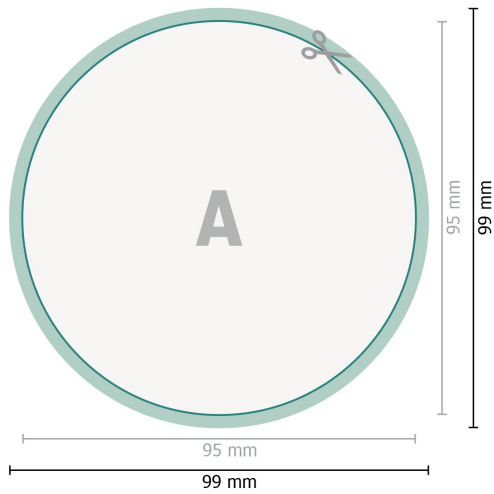

Aufkleber, rund, 9,5 cm Durchmesser

Datenformat (inkl. 2 mm Beschnitt):
9,9 x 9,9 cm

Beschnitt:
2 mm

Endformat:
9,5 x 9,5 cm

Sicherheitsabstand:
4 mm
Abstand der Texte/Informationen zum Rand des Endformats, dies verhindert unerwünschten Anschnitt.

Zeichenerklärung

-  Beschnitt
-  Leserichtung
-  Endformat
-  Datenformat
-  Hier wird geschnitten/gestanz

Bitte beachten Sie:

Beschnittzugabe und Sicherheitsabstand wie angegeben anlegen.

Hintergrundfarben, Bilder oder Grafiken bis an den Rand des Datenformates anlegen.